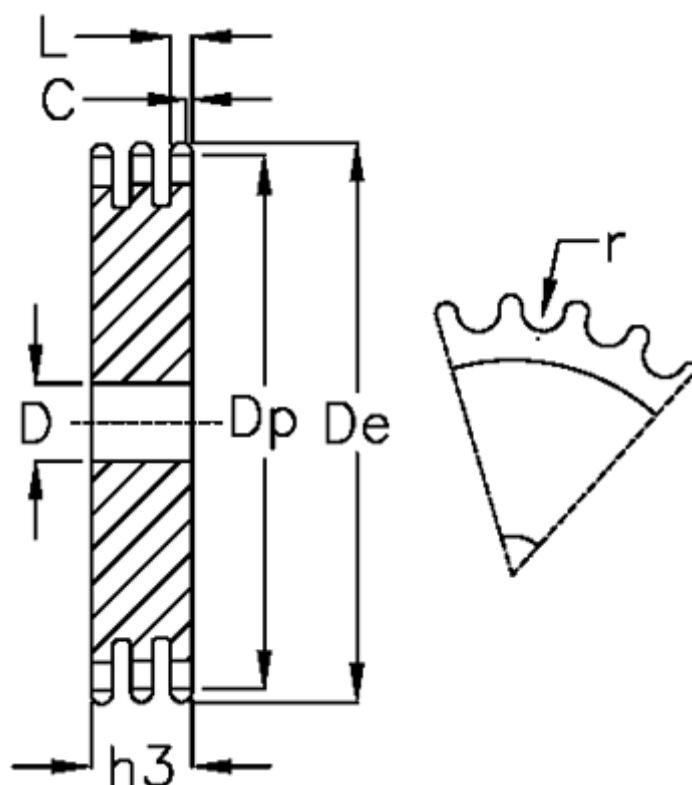

Varenummer: 616023003037
 Beskrivelse: Pladehjul 06 B-3 Z=37 triplex

Mål

Antal tænder	= 37	L = 5.2
C	= 1	r = 6.35
D	= 16	
De	= 116.4	
Dp	= 112.32	
For kædebetegnelse	= 06 B-3	
For kæde størrelse	= 3/8 x 7/32	
h3	= 25.6	